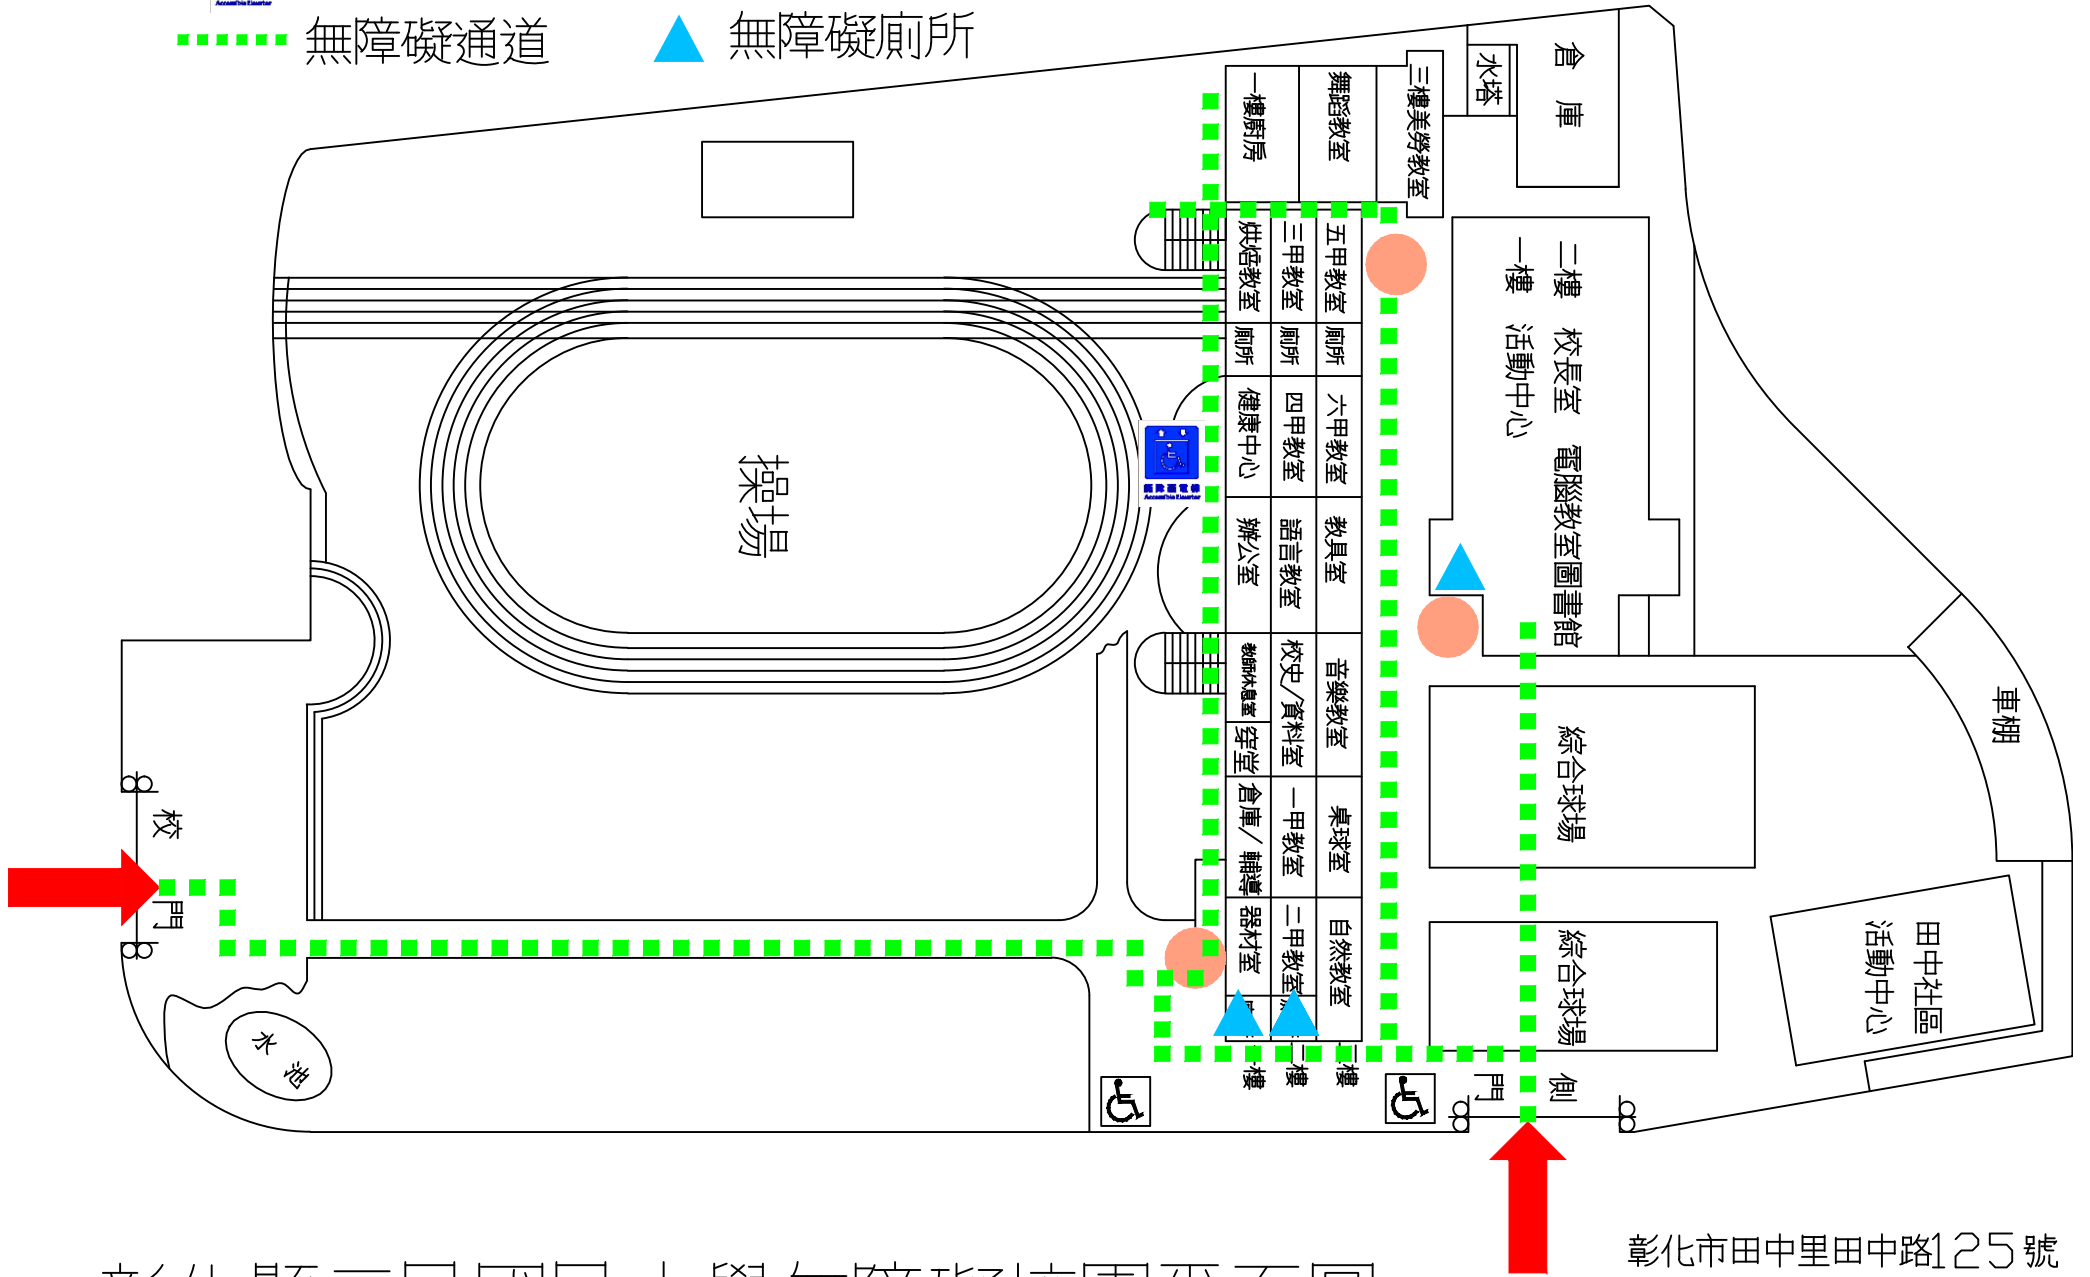

無障礙電梯

無障礙停車位

無障礙坡道

無障礙通道

無障礙廁所

彰化縣三民國民小學無障礙校園平面圖

彰化市田中里田中路125號
04-7384775